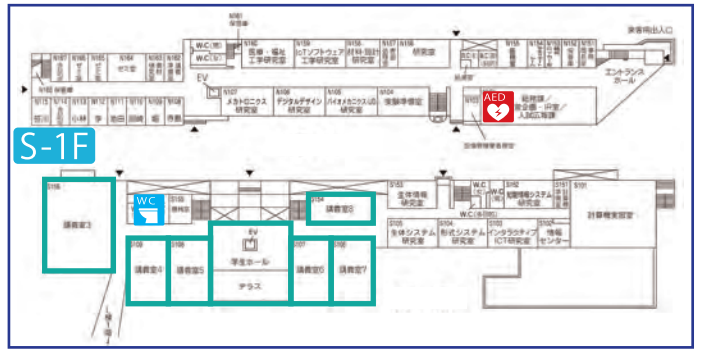

et cetera in 工科大

学生ホール 11:00～なくなり次第終了
地元食材を使用したカレーの販売の他、豆腐チップや天然酵母パンを提供。

展示企画 講義室5 宇宙エレベーター展示

体験企画 各種科学イベント

講義室6 講義室7 講義室8 13:00～14:30

Photo Spot 講義室9となり「空の木」、「W棟エントランス」、
体育館奥「大学キャンパス」で写真を撮影!
・フォトスポットで撮影した写真をSNSに「#工科大祭2022」をつけ、投稿してください!
・投稿画面を提示すると工科大祭で使える金券を差し上げます!
金券引き換え場所: **S-1F 講義室4** 金券交換時間 10:30～15:00 ※金券はなくなり次第終了。

S-BF 体験企画 風速10m体験
風洞実験室 13:00～16:00
風速10メートル毎秒ってどれくらいの強さかわかりますか?工科大名物の国内最大級の「風洞実験室」に入って体験してみましょう!風の不思議が見られる実験デモや風に関する工作も楽しめます!
展示企画 建築製図室 前廊下 テーブルランプ展示

特別企画 コスプレ・仮装イベント
金券交換時間 10:30～15:00 ※金券はなくなり次第終了。
コスプレ・仮装をして金券をゲット!
金券引き換え場所: **S-1F 講義室4**
更衣室: **L-18 講義室12 講義室13**