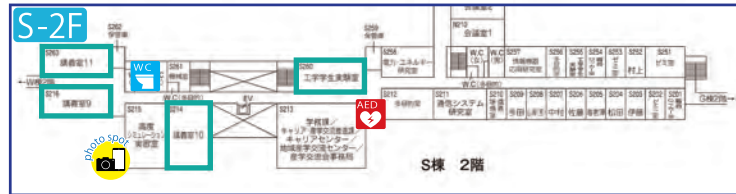

et cetera in 工科大

学生ホール 11:00～なくなり次第終了
地元食材を使用したカレーの販売の他、豆腐チップや天然酵母パンを提供。

展示企画 講義室5 宇宙エレベーター展示

体験企画 各種科学イベント

講義室6 講義室7 講義室8 13:00～14:30

Photo Spot 講義室9となり「空の木」、「W棟エントランス」、
体育館奥「大学キャンパス」で写真を撮影!
・フォトスポットで撮影した写真をSNSに「#工科大祭2022」をつけ、投稿してください!
・投稿画面を提示すると工科大祭で使える金券を差し上げます!
金券引き換え場所: **S-1F 講義室4** 金券交換時間 10:30～15:00 ※金券はなくなり次第終了。

S-BF 体験企画 風速10m体験
風洞実験室 13:00～16:00
風速10メートル毎秒ってどれくらいの強さかわかりますか?工科大名物の国内最大級の「風洞実験室」に入って体験してみましょう!風の不思議が見られる実験デモや風に関する工作も楽しめます!
展示企画 建築製図室 前廊下 テーブルランプ展示

特別企画 コスプレ・仮装イベント
金券交換時間 10:30～15:00 ※金券はなくなり次第終了。
コスプレ・仮装をして金券をゲット!
金券引き換え場所: **S-1F 講義室4**
更衣室: **L-18 講義室12 講義室13**