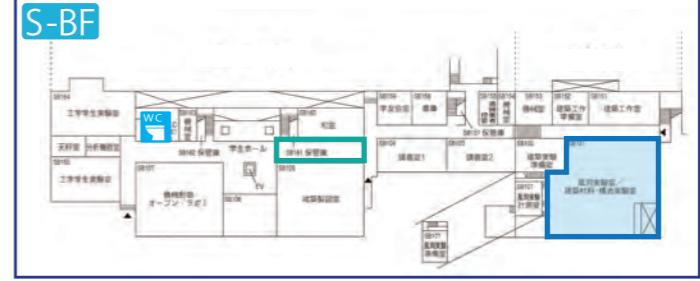

講義室6 講義室7 講義室8 13:00～14:30

**photo spot** 講義室9 となり「空の木」、  
「W棟エントランス」、  
体育館奥「大学キャンパス」で写真を撮影!  
・フォトスポットで撮影した写真をSNSに「#工科大祭2022」をつけ、投稿してください!  
・投稿画面を提示すると工科大祭で使える金券を差し上げます!  
金券引き換え場所: **S-1F 講義室4** 金券交換時間 10:30～15:00  
\*金券はなくなり次第終了。

**S-BF 体験企画 風速10m体験**  
風洞実験室 13:00～16:00

風速10メートル毎秒ってどれくらい強いかわかりますか?工科大名物の国内最大級の「風洞実験室」に入って体験してみよう!風の不思議が見られる実験デモや風に関する工作も楽しめます!  
**展示企画 建築製図室 前廊下 テーブルランプ展示**

**特別企画 コスプレ・仮装イベント**  
金券交換時間 10:30～15:00  
\*金券はなくなり次第終了。  
コスプレ・仮装をして金券をゲット!  
金券引き換え場所: **S-1F 講義室4**  
更衣室: **L-18 講義室12 講義室13**