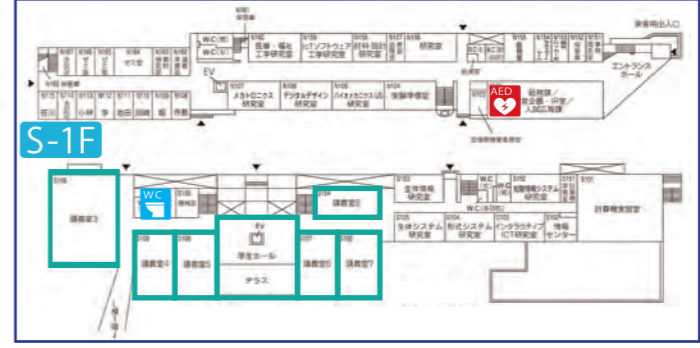

講義室6 講義室7 講義室8 13:00～14:30

**photo spot** 講義室9 となり「空の木」、  
「W棟エントランス」、  
体育館奥「大学キャンパス」で写真を撮影!  
・フォトスポットで撮影した写真をSNSに「#工科大祭2022」をつけ、投稿してください!  
・投稿画面を提示すると工科大祭で使える金券を差し上げます!  
金券引き換え場所: **S-1F 講義室4** 金券交換時間 10:30～15:00  
\*金券はなくなり次第終了。

**S-BF 体験企画 風速10m体験**  
風洞実験室 13:00～16:00

風速10メートル毎秒ってどれくらい強いかわかりますか?工科大名物の国内最大級の「風洞実験室」に入って体験してみよう!風の不思議が見られる実験デモや風に関する工作も楽しめます!  
**展示企画 建築製図室 前廊下 テーブルランプ展示**

**特別企画 コスプレ・仮装イベント**  
金券交換時間 10:30～15:00  
\*金券はなくなり次第終了。  
コスプレ・仮装をして金券をゲット!  
金券引き換え場所: **S-1F 講義室4**  
更衣室: **L-18 講義室12 講義室13**